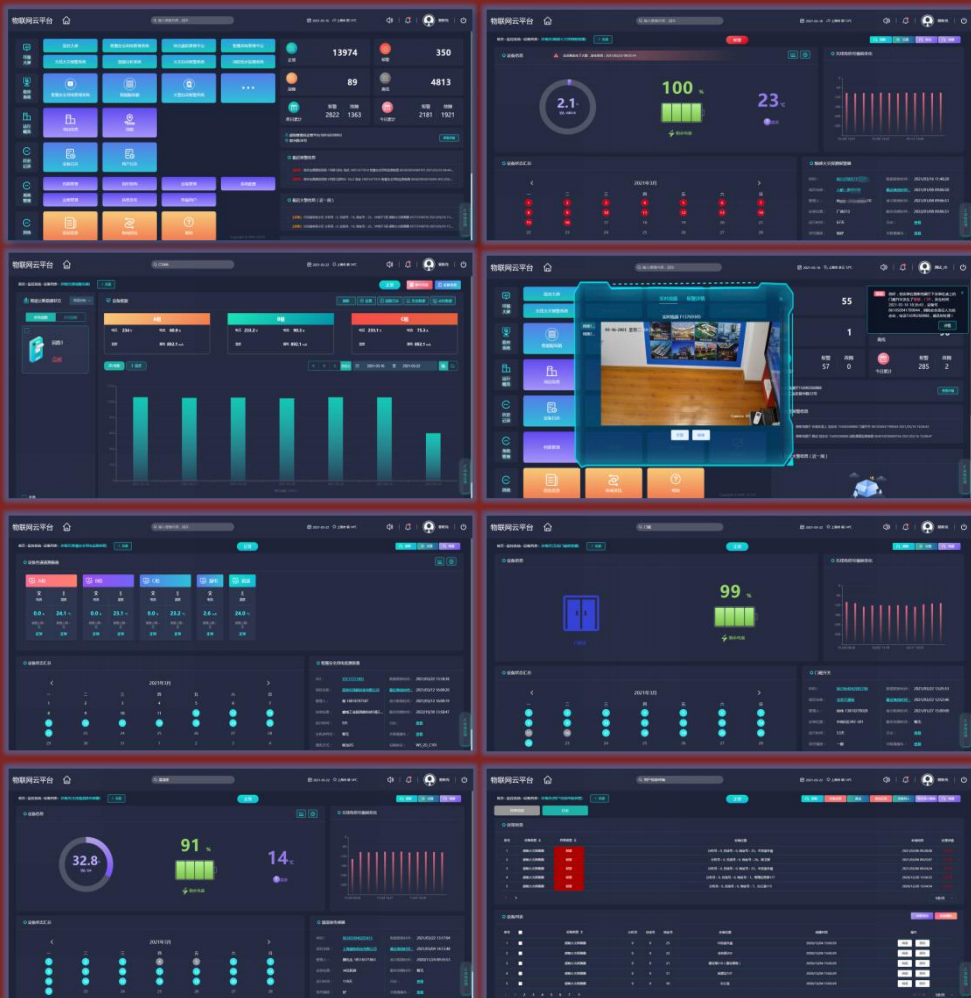

## 宫殿楼宇

- 明火情况复杂，香火、蜡烛、长明灯存在火灾隐患
- 安装无线烟感报警器；发生火灾立即发出声光报警，同时通过电话通知管理人员进行救火和疏散。
- 安装智能配电箱、无线手动报警器、无线声光报警器、智能应急疏散系统。

宫殿楼宇

## 经营商铺

- 人员密集难管理，内部结构复杂，私拉电线频繁。
- 安装无线烟感报警器；
- 安装智能配电箱；
- 安装无线手动报警器、无线声光报警器；
- 智能应急疏散系统

经营商铺

## 公共区域

- 公共消防栓损坏，消防救援难度大，游客的人身安全存在隐患；
- 智慧消防水系统（压力、液位），对消防水箱压力、液位进行实时监测；
- 消防栓监控系统对公共消火栓水压进行监测。

公共区域

PC端

## 移动端

移动端

- 实时监测
- 即时报警
- 多方通知
- 远程控制
- 视频联动
- 异常记录
- 在线处理
- 报表导出