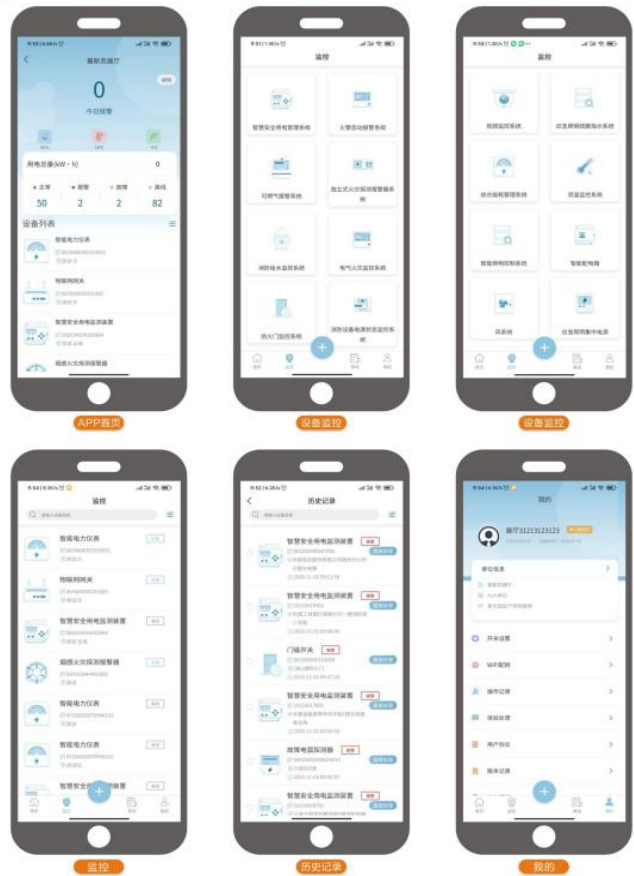

## 宫殿楼宇

- 明火情况复杂，香火、蜡烛、长明灯存在火灾隐患
- 安装无线烟感报警器；发生火灾立即发出声光报警，同时通过电话通知管理人员进行救火和疏散。
- 安装智能配电箱、无线手动报警器、无线声光报警器、智能应急疏散系统。

宫殿楼宇

## 经营商铺

- 人员密集难管理，内部结构复杂，私拉电线频繁。
- 安装无线烟感报警器；
- 安装智能配电箱；
- 安装无线手动报警器、无线声光报警器；
- 智能应急疏散系统

经营商铺

## 公共区域

- 公共消防栓损坏，消防救援难度大，游客的人身安全存在隐患；
- 智慧消防水系统（压力、液位），对消防水箱压力、液位进行实时监测；
- 消防栓监控系统对公共消火栓水压进行监测。

公共区域

PC端

## 移动端

移动端

- 实时监测
- 即时报警
- 多方通知
- 远程控制
- 视频联动
- 异常记录
- 在线处理
- 报表导出