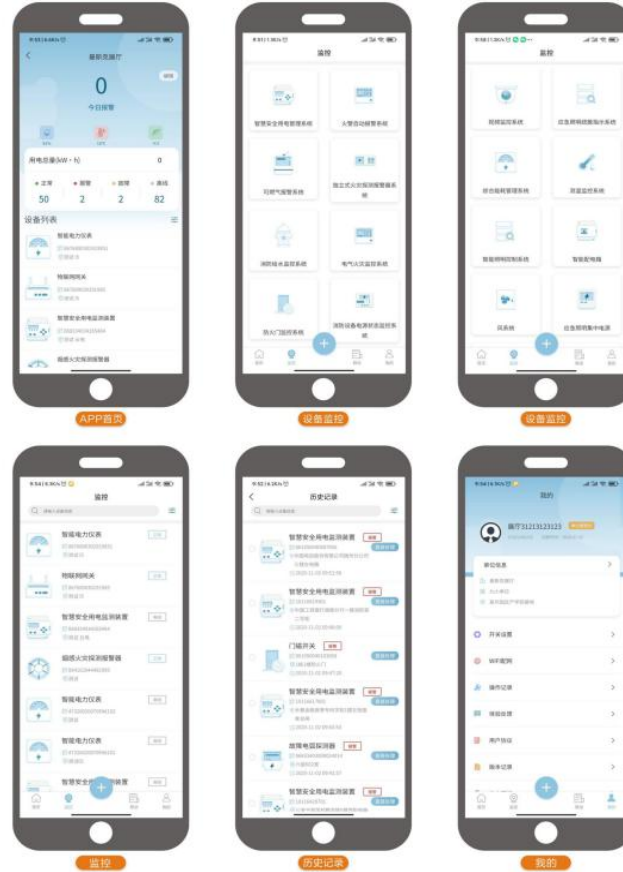

# 中生代文物古建筑 智能消防解决方案

无线智能感烟探测终端

可燃气体探测终端

智能配电箱

消防水系统  
(压力、液位)

无线手动报警器

无线声光报警器

消防栓监测系统

## 移动端

- 实时监测
- 即时报警
- 多方通知
- 远程控制
- 视频联动
- 异常记录
- 在线处理
- 报表导出

故宫博物院

颐和园

故宫博物院

颐和园

王家大院

平山寺