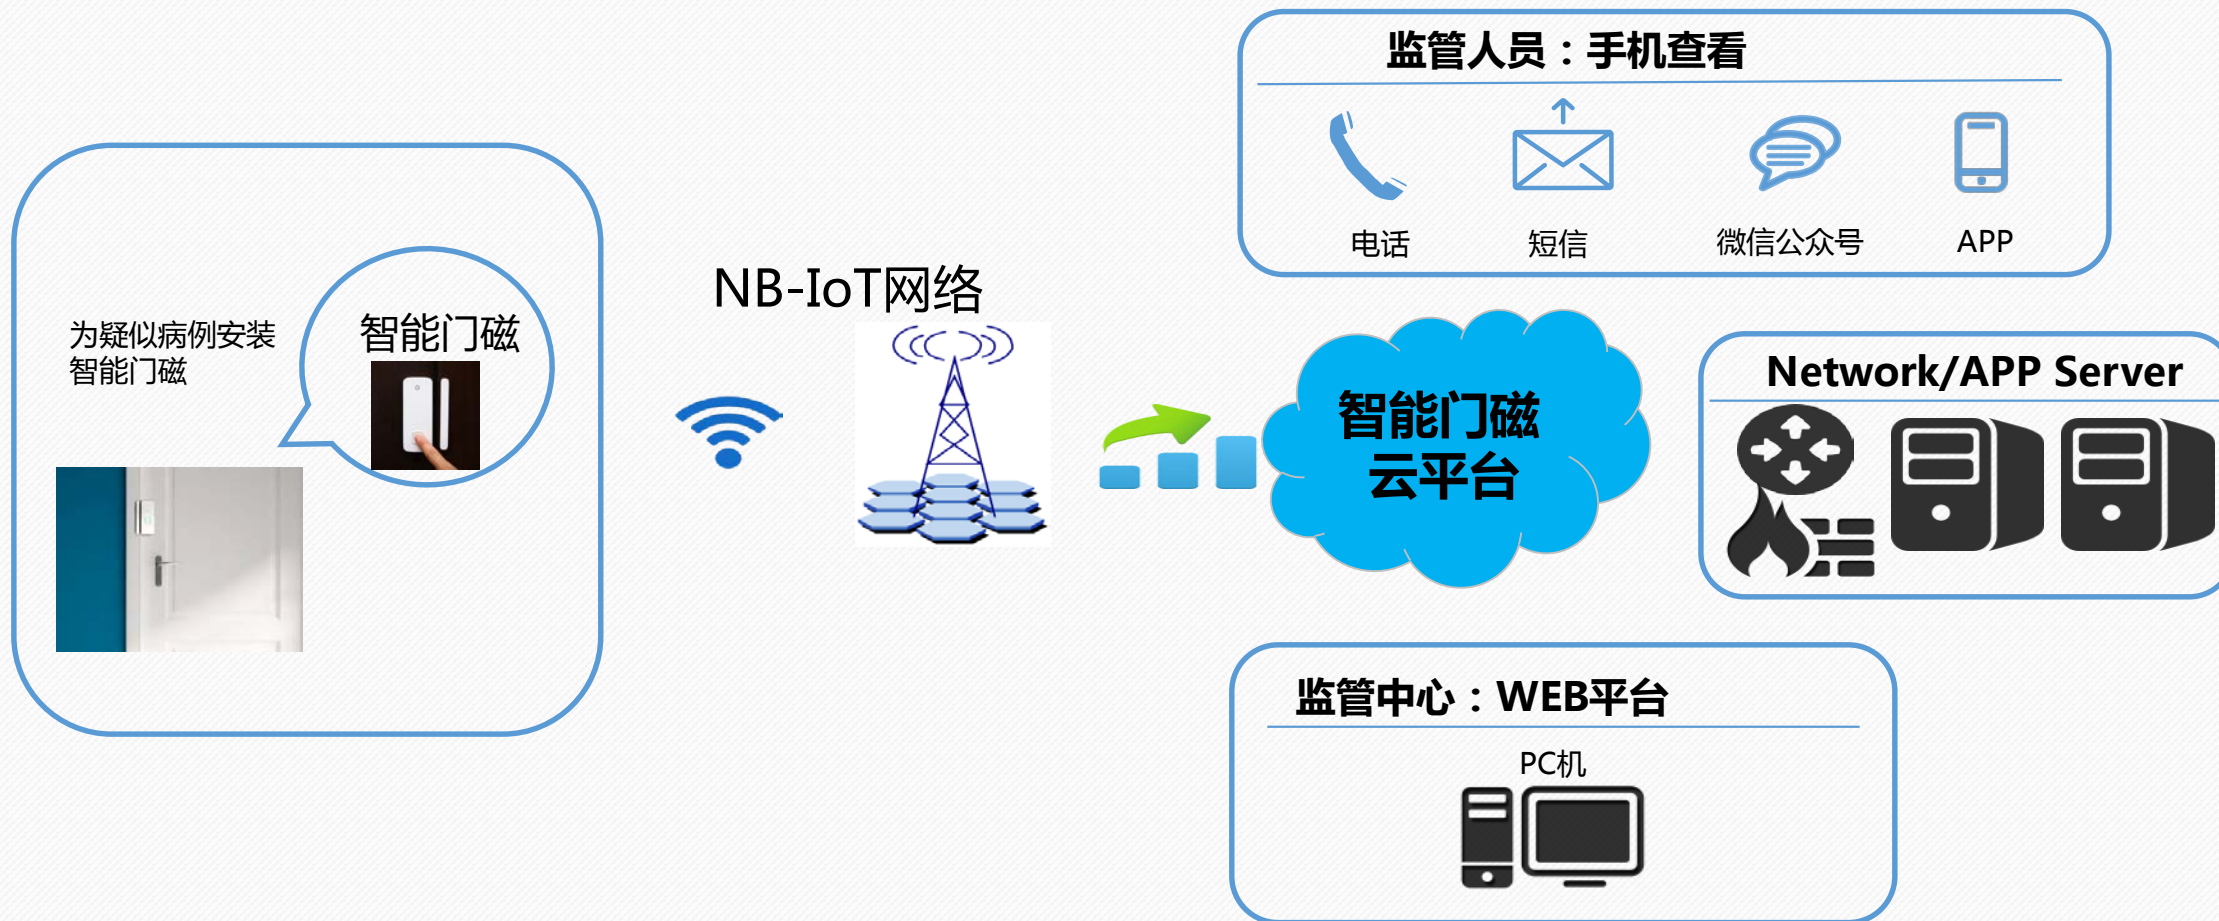

02 应用场景—居家隔离

- 针对**居家隔离**场景，曼斯克提出了基于NB-IoT的智能门磁解决方案，涵盖了**智能门磁硬件、系统PC端云平台、APP和微信公众号**。