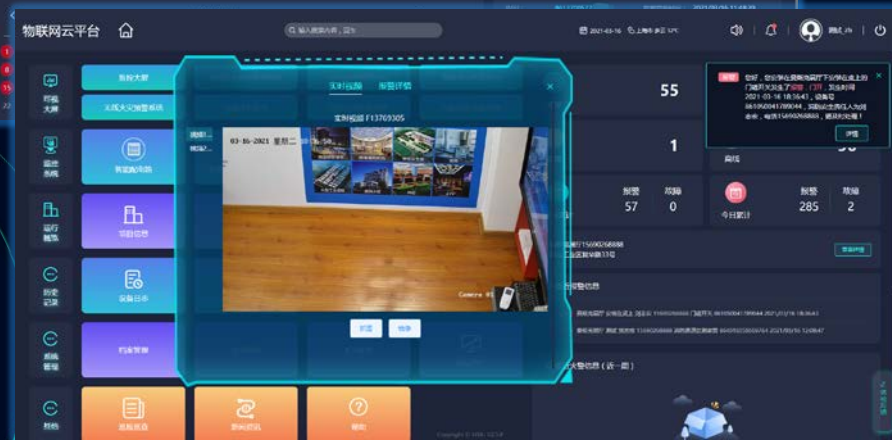

智慧森林防火解决方案

将相关硬件产品接入中生代物联网云平台后，即可实现24h实时监测；

一旦发生如下任一情况，

- 烟感探测器，监测到烟雾浓度超限
- 感温探测器，监测到温度超限
- 热成像摄像头，监测到温度超限

一、异常预警，即刻通知

平台即刻向多方多级人员发送报警信息（包含报警位置），帮助消防管理人员迅速定位；

二、智能联动，二次确认

平台通过智能联动方案，触发摄像头拍摄现场视频，并存储至云端，帮助相关人员进行火情的二次确认。

平台介绍

首页

- 实时展示当前设备状态（故障数、报警数、离线数）
- 实时展示异常设备列表

设备详情页

- 烟感页面，实时展示当前环境烟雾浓度、联网信号等；
- 感温页面，实时展示当前环境温度、联网信号等；
- 摄像头页面，实时监测现场视频，为调查取证发挥重要作用。

报警通知

- 烟感、温感或摄像头，一旦实时监测到异常情况，即刻发出报警通知和弹窗；
- 通过在弹窗中打开现场摄像头，实时展示现场视频
 - 第一，协助二次确认现场情况，避免误报；
 - 第二，协助准确判断火势范围。

平台介绍

移动端

移动端

- 实时展示当前设备状态（故障数、报警数、离线数）
- 实时展示异常设备列表、历史报警列表、设备详情等
- 支持设备远程控制
- 支持在线处理异常设备

异常推送

- 一旦监测到异常情况，即刻以多种方式向多方多级人员推送安全隐患信息，支持：
 - 语音推送
 - 短信推送
 - APP推送
 - 微信推送
 - 邮箱推送

客户简介

北京故宫博物院建立于1925年，是在明朝、清朝两代皇宫及其收藏的基础上建立起来的中国综合性博物馆，也是中国最大的古代文化艺术博物馆。

应用案例 - 知名景区：新疆国际大巴扎

客户简介

新疆国际大巴扎，是世界规模最大的大巴扎，集伊斯兰文化、建筑、民族商贸、娱乐、餐饮于一体，是新疆旅游业产品的汇集地和展示中心，是“新疆之窗”、“中亚之窗”和“世界之窗”，2004年入选乌鲁木齐市“十佳建筑”。

客户需求

- 人口流动量较大，可易燃物品较多，消防点位多，需要解决火警位置快速定位的问题；
- 需要解决设备故障频繁，维修不及时的问题

解决方案

- ✓ 通过中生代云平台的即时报警功能，实现火情的自动上报，及时将报警信息（包括设备位置、异常详情等），通知到多级负责人，进而实现火情的早期预警与控制，最大程度保障安全，避免损失；
- ✓ 通过异常记录、隐患在线处理功能，项目下设备的报警、故障情况，一目了然；在线处理功能，帮助排查人员实时上报设备的故障信息，在线记录，有迹可循，真正有助于消防设备管理工作，提升消防管理水平。