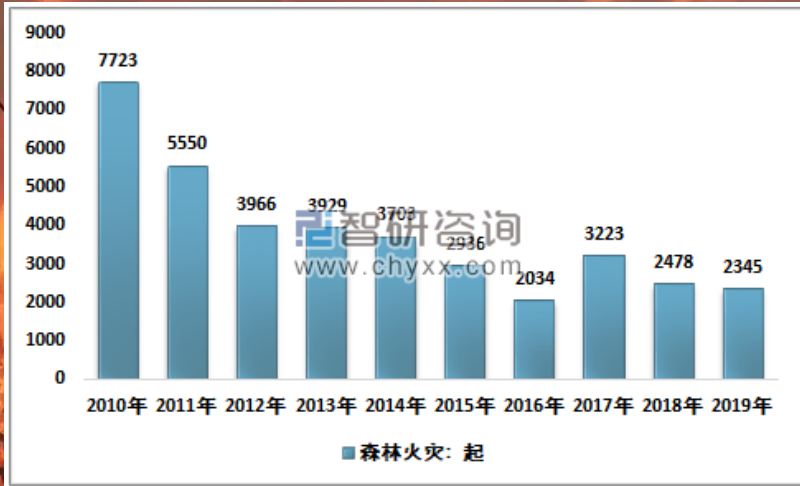

智慧森林防火 解决方案

上海曼斯克物联网科技有限公司

2021.03

背景概述

森林火灾具有突发性强、危害性大、危险度高等特点，是发生最频繁、处置最困难的自然灾害之一。

在我国，林业防火一直是林业管理工作的重点和难点，它关系着国家林业安全、环境保护、生态旅游以及人民生命安全、财产安全等方方面面。

对于森林防火而言，“早发现，早应对”对于最大限度地降低损失异常重要；因此，建立一套智能化的森林火灾监测系统，是有效预防森林火灾的重要手段之一。