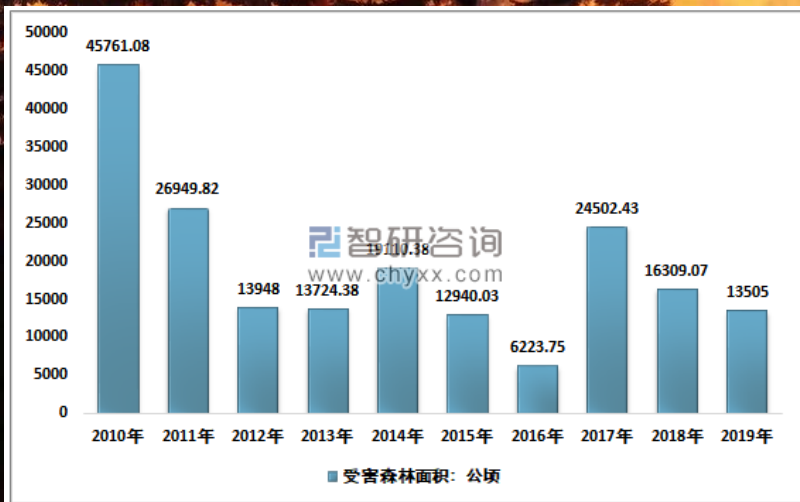

智慧森林防火 解决方案

上海曼斯克物联网科技有限公司

2021.03

背景概述

森林火灾具有突发性强、危害性大、危险度高等特点，是发生最频繁、处置最困难的自然灾害之一。

在我国，林业防火一直是林业管理工作的重点和难点，它关系着国家林业安全、环境保护、生态旅游以及人民生命安全、财产安全等方方面面。

对于森林防火而言，“早发现，早应对”对于最大限度地降低损失异常重要；因此，建立一套智能化的森林火灾监测系统，是有效预防森林火灾的重要手段之一。