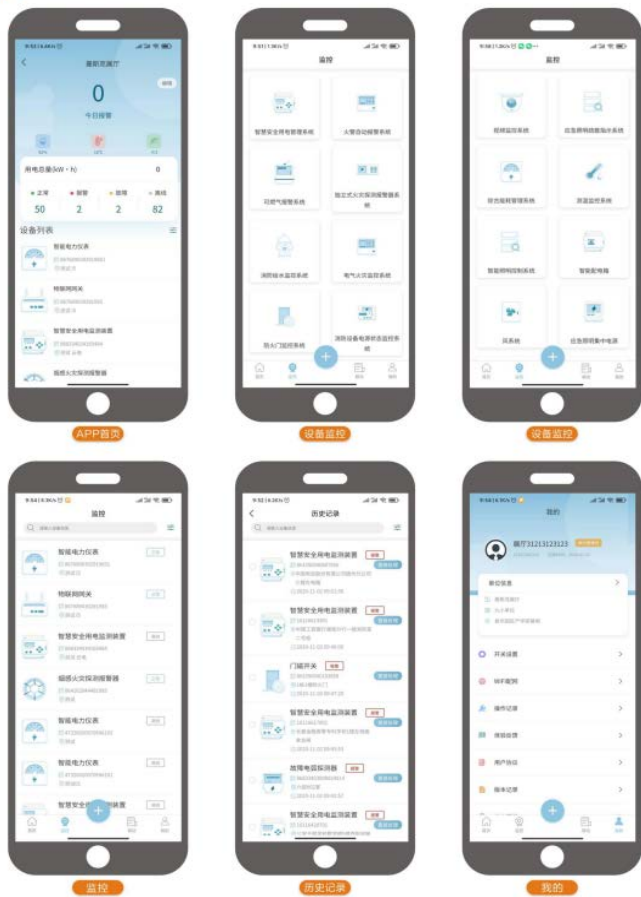

智慧森林防火相关硬件

无线烟感探测器

实时监测周围环境中的烟雾浓度，
一旦超限即刻报警

无线感温探测器

实时监测环境温度，一旦超限即
刻报警

热成像摄像头

利用热成像技术，实时监测森林环
境，有效发现隐火，准确判定火灾
范围

注：需配备太阳能电池板进行供电

智慧森林防火解决方案

将相关硬件产品接入中生代物联网云平台后，即可实现24h实时监测；

一旦发生如下任一情况，

- 烟感探测器，监测到烟雾浓度超限
- 感温探测器，监测到温度超限
- 热成像摄像头，监测到温度超限

一、异常预警，即刻通知

平台即刻向多方多级人员发送报警信息（包含报警位置），帮助消防管理人员迅速定位；

二、智能联动，二次确认

平台通过智能联动方案，触发摄像头拍摄现场视频，并存储至云端，帮助相关人员进行火情的二次确认。

平台介绍

首页

- 实时展示当前设备状态（故障数、报警数、离线数）
- 实时展示异常设备列表

设备详情页

- 烟感页面，实时展示当前环境烟雾浓度、联网信号等；
- 感温页面，实时展示当前环境温度、联网信号等；
- 摄像头页面，实时监测现场视频，为调查取证发挥重要作用。

报警通知

- 烟感、温感或摄像头，一旦实时监测到异常情况，即刻发出报警通知和弹窗；
- 通过在弹窗中打开现场摄像头，实时展示现场视频
 - 第一，协助二次确认现场情况，避免误报；
 - 第二，协助准确判断火势范围。

平台介绍

移动端

移动端

- 实时展示当前设备状态（故障数、报警数、离线数）
- 实时展示异常设备列表、历史报警列表、设备详情等
- 支持设备远程控制
- 支持在线处理异常设备

异常推送

- 一旦监测到异常情况，即刻以多种方式向多方多级人员推送安全隐患信息，支持：
 - 语音推送
 - 短信推送
 - APP推送
 - 微信推送
 - 邮箱推送

客户简介

北京故宫博物院建立于1925年，是在明朝、清朝两代皇宫及其收藏的基础上建立起来的中国综合性博物馆，也是中国最大的古代文化艺术博物馆。