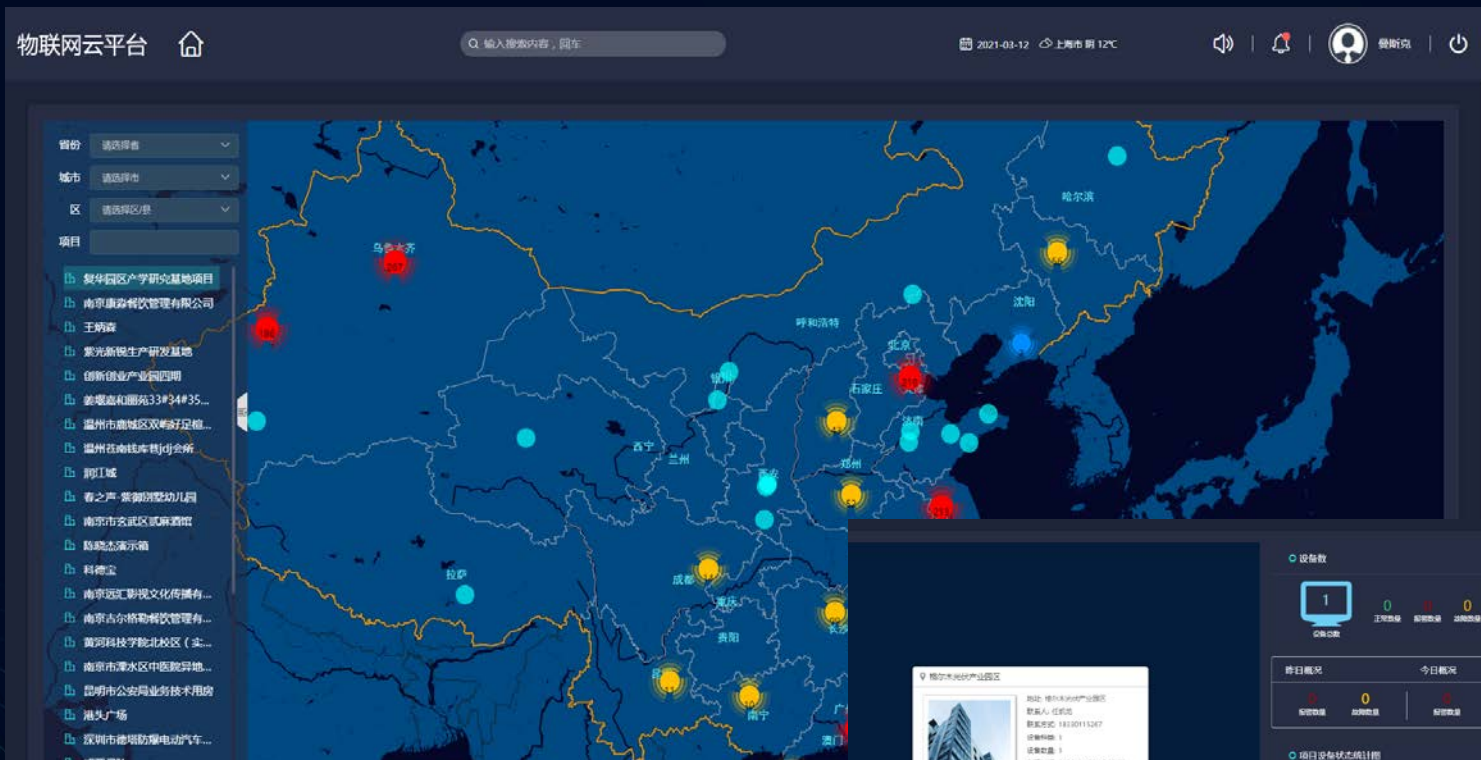

高权限，可查看下属各项目的运行状况

设备信息

数据上云

云端通知

单击此处添加文本具体内容，简明扼要地阐述您的观点。

单击此处添加文本具体内容，简明扼要地阐述您的观点。

设备当前运行状态

昨日状态统计

今日状态统计

权限管理

为不同层级人员设定不同的权限（如，模块展现、控制/查看权限等）

单击此处添加文本
具体内容，简明扼要
的阐述您的观点。

管理员：具有控制权限
普通用户：具有查看权限

系统配置

自由定义平台展现的信息

01