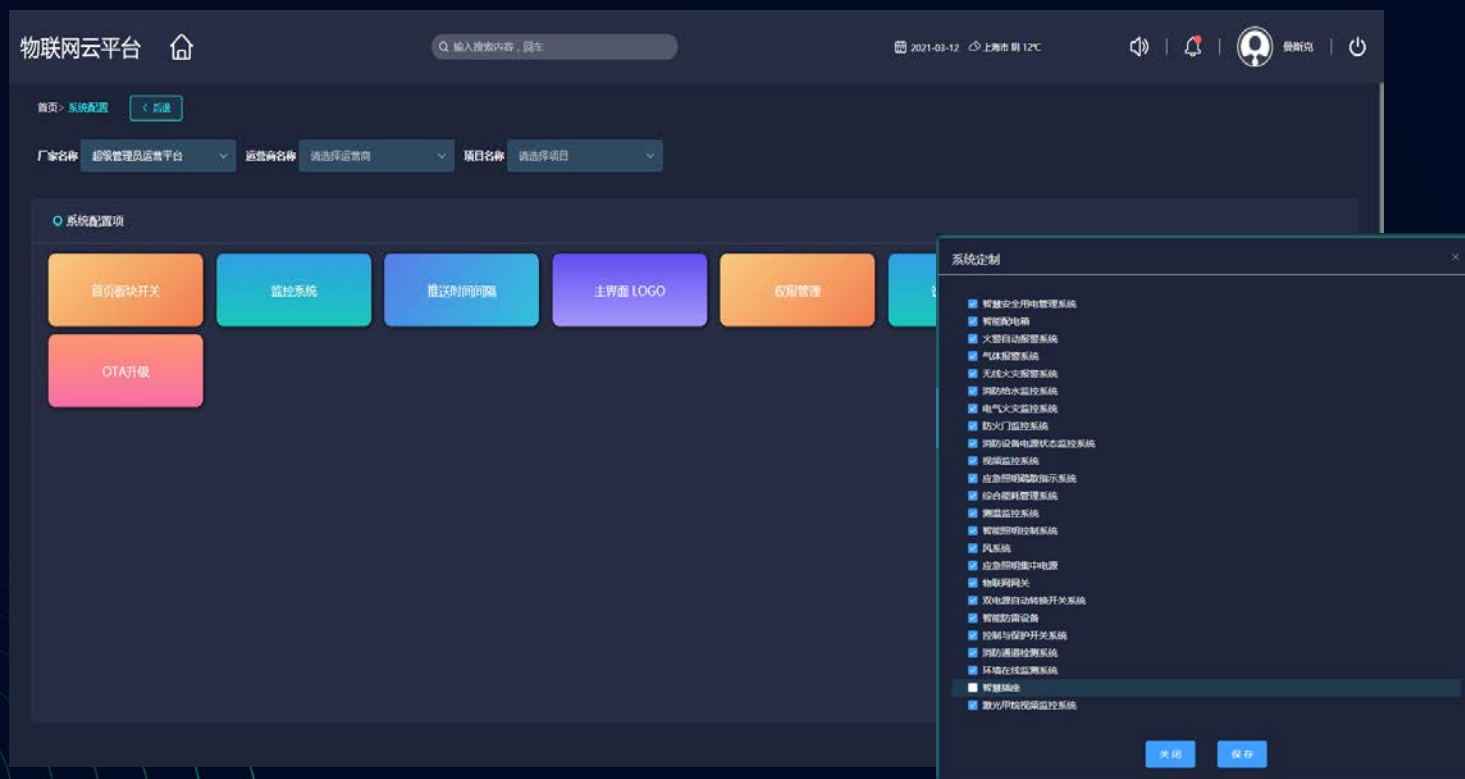

今日状态统计

权限管理

为不同层级人员设定不同的权限（如，模块展现、控制/查看权限等）

单击此处添加文本
具体内容，简明扼要
的阐述您的观点。

管理员：具有控制权限
普通用户：具有查看权限

系统配置

自由定义平台展现的信息

01