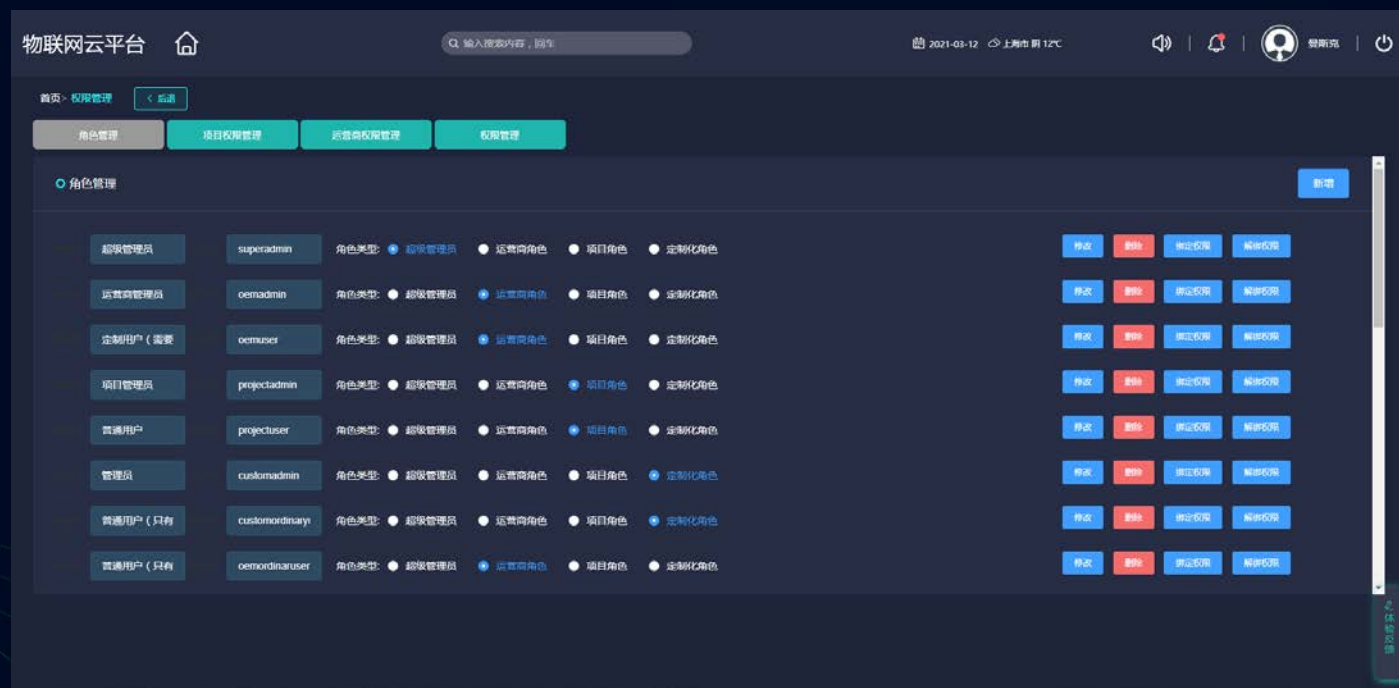

权限管理

为不同层级人员设定不同的权限（如，模块展现、控制/查看权限等）

单击此处添加文本
具体内容，简明扼要
的阐述您的观点。

管理员：具有控制权限
普通用户：具有查看权限