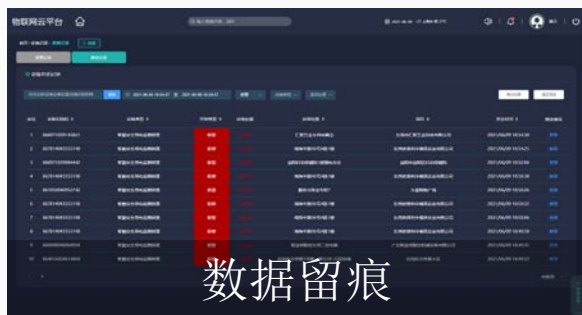

7*24h 不间断监测

数据留痕

报警记录、操作日志

报警通知

多种内容、多方式、多级通知

数据处理

数据统计、报表下载、实时地图

数据展示