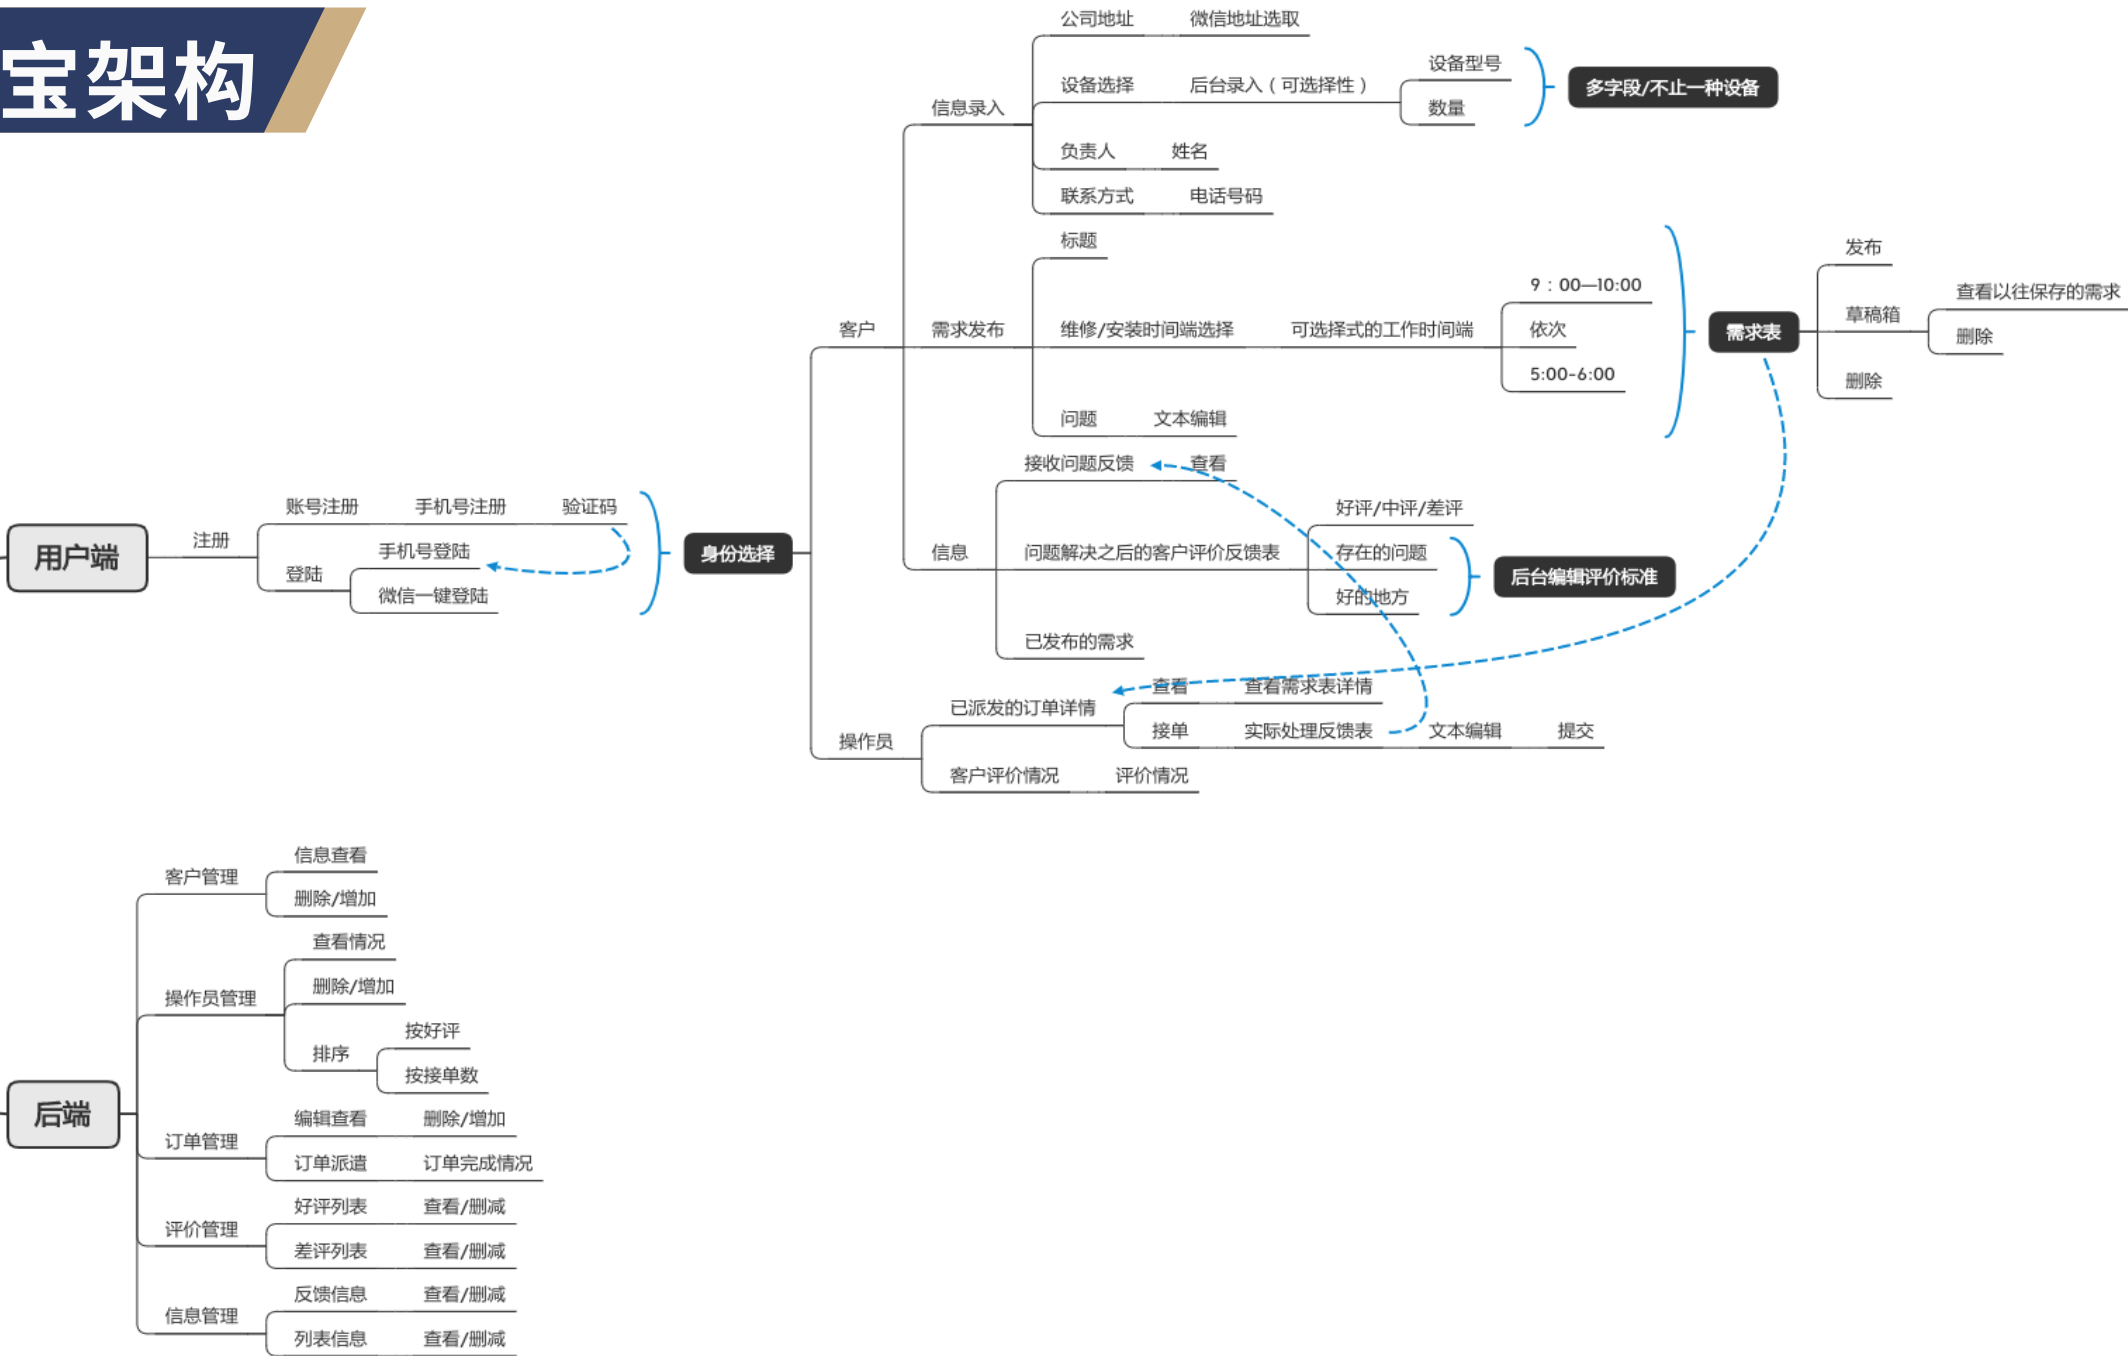

三维可视化、二维平面图

多终端支持

PC浏览器、APP、公众号

售后宝架构

消防智能

— 03 —

价值测算

INVESTMENT HIGHLIGHTS